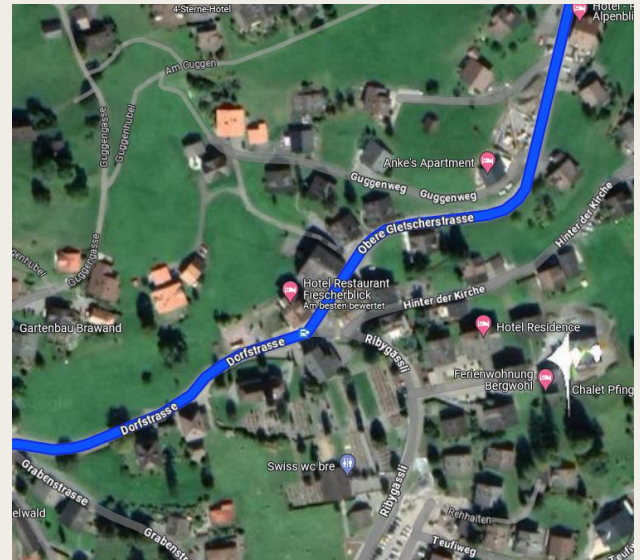

### Übersicht | Overview

Grindelwald – Auf der Egg –  
Regenmattenstrasse – Alpinhotel Bort

Folgen Sie der Dorfstrasse durch  
Grindelwald

*Follow the Dorfstrasse through  
Grindelwald*

Beim Hotel Fiescherblick auf die Obere Gletscherstrasse abbiegen

*Turn onto the Obere Gletscherstrasse at the Hotel Fiescherblick*

Abbiegen auf die Regenmattenstrasse und der Strasse folgen

*Turn onto Regenmattenstrasse and follow the road*

Bei Verzweigung talaufwärts fahren und der Strasse folgen bis zum Alpinhotel Bort

*At the crossroads drive up the valley and follow the road to the Alpinhotel Bort*