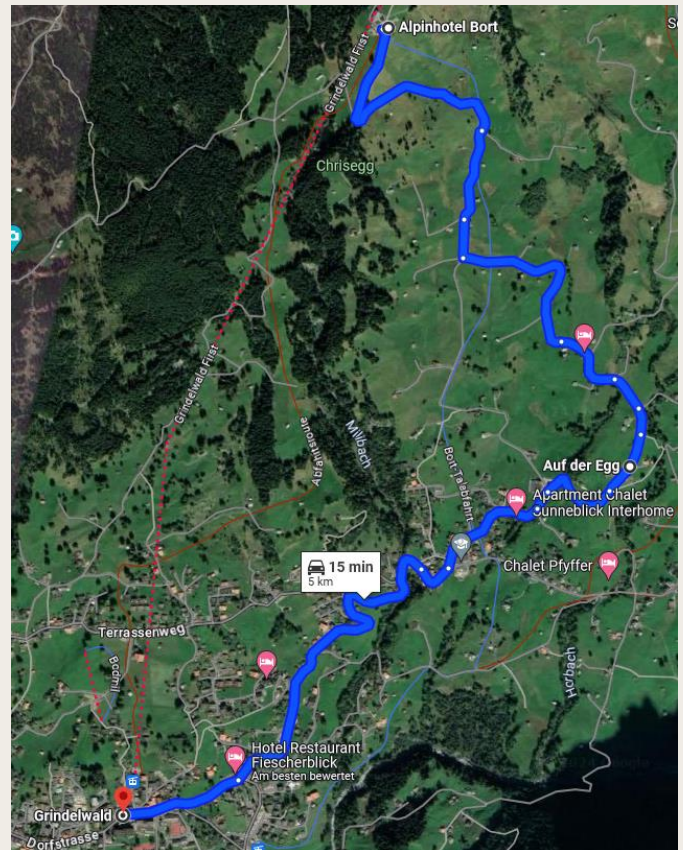

## Grindelwald - Alpinhotel Bort

### Übersicht | Overview

Grindelwald – Auf der Egg –  
Regenmattenstrasse – Alpinhotel Bort

Folgen Sie der Dorfstrasse durch  
Grindelwald

*Follow the Dorfstrasse through  
Grindelwald*

Beim Hotel Fiescherblick auf die Obere Gletscherstrasse abbiegen

*Turn onto the Obere Gletscherstrasse at the Hotel Fiescherblick*

Abbiegen auf die Regenmattenstrasse und der Strasse folgen

*Turn onto Regenmattenstrasse and follow the road*

Bei Verzweigung talaufwärts fahren und der Strasse folgen bis zum Alpinhotel Bort

*At the crossroads drive up the valley and follow the road to the Alpinhotel Bort*