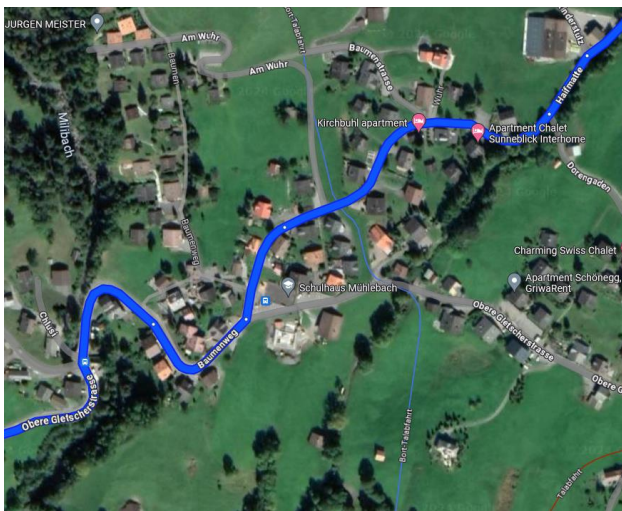

### Übersicht | Overview

Grindelwald – Auf der Egg –  
Regenmattenstrasse – Alpinhotel Bort

Folgen Sie der Dorfstrasse durch  
Grindelwald

*Follow the Dorfstrasse through  
Grindelwald*

Beim Hotel Fiescherblick auf die Obere Gletscherstrasse abbiegen

*Turn onto the Obere Gletscherstrasse at the Hotel Fiescherblick*

Abbiegen auf die Regenmattenstrasse und der Strasse folgen

*Turn onto Regenmattenstrasse and follow the road*

Bei Verzweigung talaufwärts fahren und der Strasse folgen bis zum Alpinhotel Bort

*At the crossroads drive up the valley and follow the road to the Alpinhotel Bort*