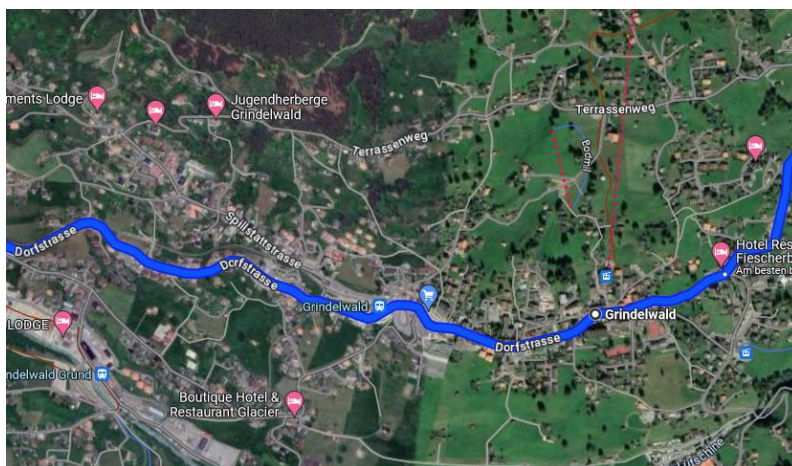

## Grindelwald - Alpinhotel Bort

### Übersicht | Overview

Grindelwald – Auf der Egg –  
Regenmattenstrasse – Alpinhotel Bort

Folgen Sie der Dorfstrasse durch  
Grindelwald

*Follow the Dorfstrasse through  
Grindelwald*

Beim Hotel Fiescherblick auf die Obere Gletscherstrasse abbiegen

*Turn onto the Obere Gletscherstrasse at the Hotel Fiescherblick*

Abbiegen auf die Regenmattenstrasse und der Strasse folgen

*Turn onto Regenmattenstrasse and follow the road*

Bei Verzweigung talaufwärts fahren und der Strasse folgen bis zum Alpinhotel Bort

*At the crossroads drive up the valley and follow the road to the Alpinhotel Bort*